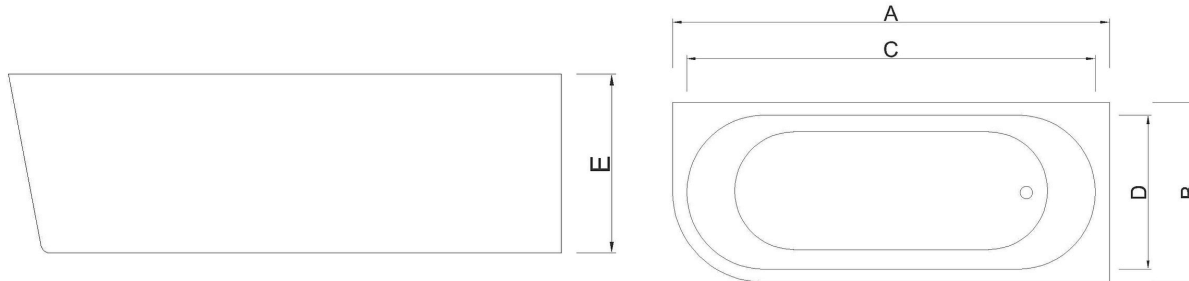

Colors Available

Size(cm)	A	B	C	D	E	Depth
170 x 75	170	75	161	65.5	60	42

ISLAND

هيكل مستطيل ذو طابع انسيابي وزوايا منحنية بعناية. يدمج بين السعة الداخلية للأحواض الهندسية والمظهر الناعم، مع حافة علوية مسطحة تضمن سهولة الاستخدام وتكامل التصميم.

A soft-rectangular freestanding profile defined by generous radius corners. It merges the internal volume of geometric tubs with organic fluidity, featuring a flat, practical rim.

Colors Available

Size(cm)	A	B	C	D	E	Depth
150 x 70	150	70	139	60	55	39
170 x 70	170	70	159	60	55	39