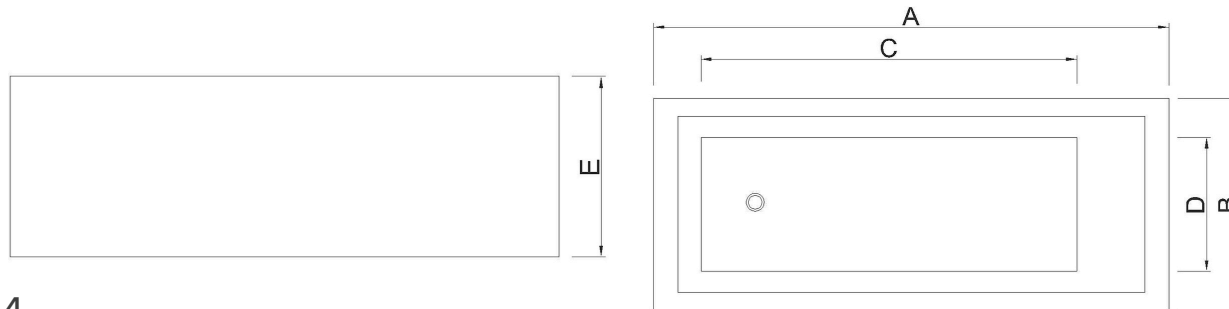

SOLID

كتلة مستطيلة بجدران عمودية وزوايا قائمة تماماً. يوفر التصميم "الصندوقى" أقصى سعة داخلية ممكنة، مع حافة عريضة عملية تناسب الطابع المعماري الصارم والاستخدام المكثف.

A pure rectangular monolith with vertical walls and sharp corners. This strict geometric form maximizes internal volume, offering a robust, architectural anchor for minimalist suites.