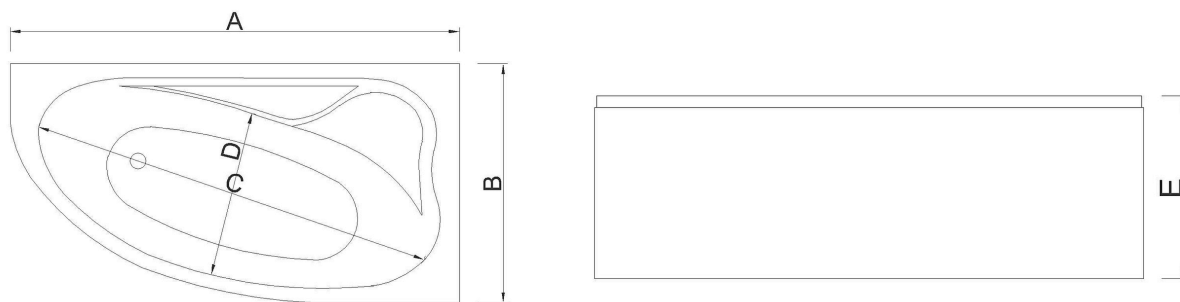

Colors Available

Size(cm)	A	B	C	D	E	Depth
150 x 80	150	80	139	57	50	34
160 x 90	160	90	136	68	50	35

WAVE AMWAJ

تصميم ركني بواجهة منحوتة
ثلاثية الأبعاد تحاكي الأمواج.
يتمج كفاءة استغلال الزوايا مع
عمق بصري ديناميكي، ويحتوي
على مساحة جلوس مدمجة لتعزيز
الراحة الوظيفية.

WAVE AMWAJ A corner
configuration featuring a
high-relief 3D wave apron.
It optimizes spatial utility
while introducing dynamic
texture and an integrated
seat for enhanced comfort.

Colors Available

Size(cm)	A	B	C	D	E	Depth
150 x 80	150	80	139	57	50	34
160 x 90	160	90	136	68	50	35