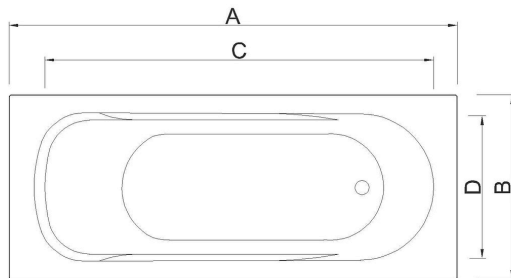

A pure rectangular monolith with vertical walls and sharp corners. This strict geometric form maximizes internal volume, offering a robust, architectural anchor for minimalist suites.

Colors Available

Size(cm)	A	B	C	D	E	Depth
120 x 70	120	70	105	53	50	38
150 x 70	150	70	128	51	50	34
170 x 70	170	70	147.5	54	50	33.5

AMWAJ BLACK

هيكل مستطيل يتميز بواجهة خارجية ذات تضاريس ثلاثية الأبعاد تحاكي حركة الأمواج. يضيف النمط المنحوت عمقاً بصرياً وديناميكية للكتلة، ليحول الحوض إلى عنصر معماري بارز.

A rectangular profile defined by a high-relief, 3D wave-patterned apron. The sculptural facade adds visual depth and texture, transforming the solid volume into a dynamic architectural focal point.

Colors Available

Size(cm)	A	B	C	D	E	Depth
120 x 70	120	70	105	53	50	38
150 x 70	150	70	128	51	50	34
170 x 70	170	70	147.5	54	50	33.5

AMWAJ WHITE

تصميم مستطيل بواجهة منحوتة تحاكي حركة الأمواج الانسيابية. يعتمد الهيكل على تباين الظل والنور لإبراز التفاصيل ثلاثية الأبعاد، مما يضفي حيوية بصرية ناعمة على الفراغات المعمارية.