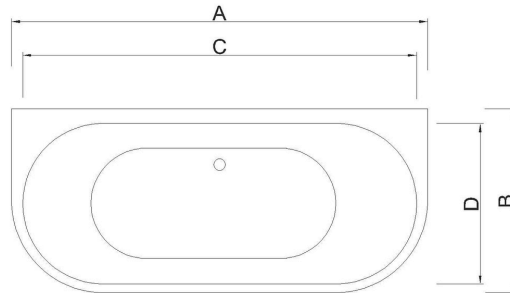

A freestanding unit defined by a concave upper rim geometry. The symmetrical rise provides ergonomic back support, merging structural solidity with a fluid, modern profile.

Colors Available

Size(cm)	A	B	C	D	E	Depth
170 x 70	170	70	162	62.5	60	45

STEM

تصميم "تكعيبي" بخطوط مستقيمة وزوايا حادة. يتميز بجدران جانبية مسطحة تماماً وحافة علوية عريضة ومستوية، مما يمنحه طابعاً معمارياً صارماً يخلو من أي انحناءات.

A rectilinear profile defined by sharp corners and flat, planar walls. The broad, level rim and straight-line geometry create a rigorous architectural structure, strictly void of organic curves.

Colors Available

Size(cm)	A	B	C	D	E	Depth
170 x 75	170	75	161	65.5	60	42

ISLAND

هيكل مستطيل ذو طابع انسيابي وزوايا منحنية بعناية. يدمج بين السعة الداخلية للأحواض الهندسية والمظهر الناعم، مع حافة علوية مسطحة تضمن سهولة الاستخدام وتكامل التصميم.

A soft-rectangular freestanding profile defined by generous radius corners. It merges the internal volume of geometric tubs with organic fluidity, featuring a flat, practical rim.

Colors Available

Size(cm)	A	B	C	D	E	Depth
150 x 70	150	70	139	60	55	39
170 x 70	170	70	159	60	55	39