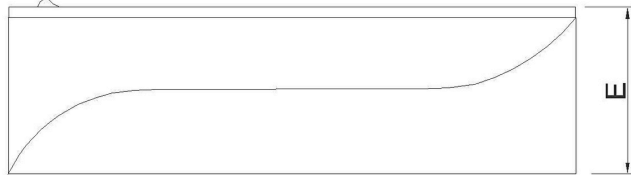

SAND

واجهة أمامية بتموجات انسيابية تحاكي الكثبان الرملية الناعمة. يمنح هذا التصميم "العضوي" شعوراً بالهدوء الطبيعي في الفراغ، مع مسند رأس مدمج في الهيكل لتعزيز الراحة الجسدية والاسترخاء.

SAND A rectangular profile featuring a soft, dune-inspired wave on the apron. The organic sculpting creates visual calm, while the integrated headrest ensures superior reclining comfort within a structured form.