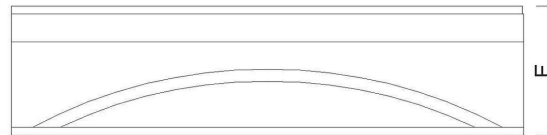

Size(cm)	A	B	C	D	E	Depth
140 x 140	140	140	144	119	50	42
150 x 150	150	150	158	132	50	43.5