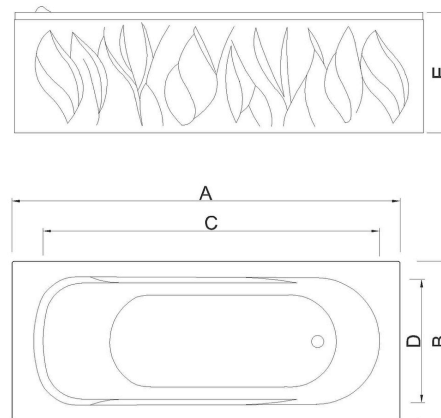

Colors Available

Size(cm)	A	B	C	D	E	Depth
150 x 70	150	70	104	44	56	40
170 x 70	170	70	124	44	56	40

SOLID

كتلة مستطيلة بجدران عمودية وزوايا قائمة تماماً. يوفر التصميم "الصندوقى" أقصى سعة داخلية ممكنة، مع حافة عريضة عملية تناسب الطابع المعماري الصارم والاستخدام المكثف.

A pure rectangular monolith with vertical walls and sharp corners. This strict geometric form maximizes internal volume, offering a robust, architectural anchor for minimalist suites.

Colors Available

Size(cm)	A	B	C	D	E	Depth
120 x 70	120	70	105	53	50	38
150 x 70	150	70	128	51	50	34
170 x 70	170	70	147.5	54	50	33.5