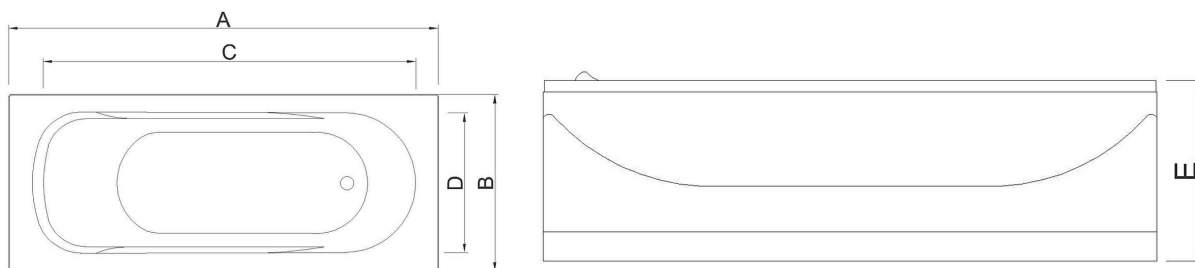

Colors Available

Size(cm)	A	B	C	D	E	Depth
140 x 70	140	70	119	54	50	31.5
150 x 70	150	70	128	51	50	34
160 x 70	160	70	137	52.5	50	33.5
170 x 70	170	70	147.5	54	50	33.5

SHARK PRO

تصميم مستطيل بواجهة أمامية ذات خط منحنى ديناميكي وحاد. يتميز بحواف مسطحة عريضة، ويجمع بين الكفاءة الوظيفية والمظهر العصري الجريء للمساحات العملية.

SHARK PRO A rectangular bathtub featuring a dynamic, sharp curved accent on the apron. The broad, flat rim combines functional efficiency with a bold, modern aesthetic.

Colors Available

Size(cm)	A	B	C	D	E	Depth
150 x 70	150	70	128	51	50	34
170 x 70	170	70	147.5	54	50	33.5