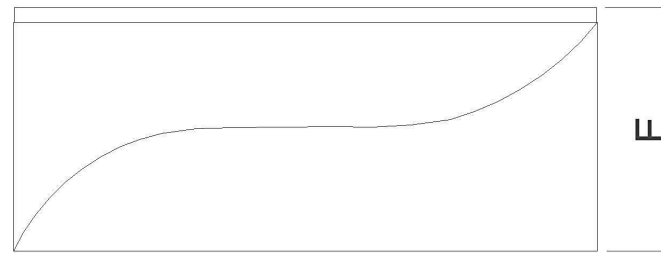

JILLY

تصميم مستطيل مدمج يتميز
بواجهة أمامية ذات خط منحنى
انسيابي يضيف طابعاً حركياً هادئاً.
توفر الحواف العريضة سطحاً عملياً
للاستخدام، مما يجعله حلاً
معماريًا ذكياً يوازن بين الأناقة
وكفاءة استغلال الحيز.

JILLY A compact
rectangular profile
distinguished by a fluid
curved accent line on the
apron. The practical rim
and efficient footprint
offer a stylish, space-
saving solution perfectly
suited for modern urban
interiors.