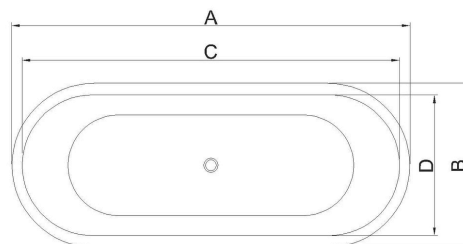

Table of Content

• LAGOON	02	• JILLY	20
• LAGOON	04	• SHARK PRO	22
• MOON LIGHT	06	• BLOOM	24
• STEM	08	• SAND	26
• ISLAND	10	• WAVE AMWAJ	28
• Splash	12	• WAVE	30
• SOLID	14	• AZURA	32
• AMWAJ BLACK	16	• SHELL	34
• AMWAJ WHITE	18	• OCEAN	38

Colors Available

Size(cm)	A	B	C	D	E	Depth
170 x 80	170	80	161	73	60	45

LAGOON

قطعة مركزية تخطف الأنظار.
التصميم القائم بذاته يعزز
الفخامة، مع عمق داخلي
مدرّوس يضمن تجربة استجمام
غامرة وشخصية قوية للمكان.

A breathtaking
centerpiece. The
freestanding design
elevates luxury, while the
generous internal depth
ensures an immersive
bathing experience and a
bold spatial identity.

Colors Available

Size(cm)	A	B	C	D	E	Depth
170 x 70	170	70	161	60	60	45