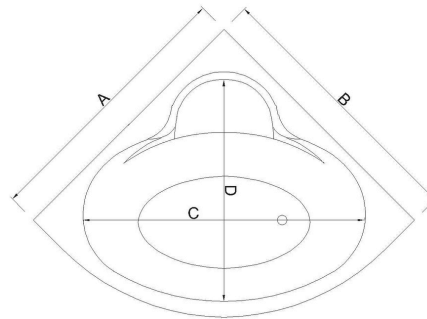

Size(cm)	A	B	C	D	E	Depth
140 x 140	140	140	144	119	50	42
150 x 150	150	150	158	132	50	43.5