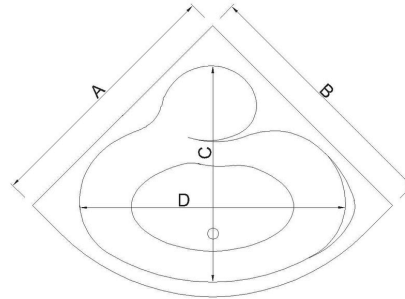

SHELL

تصميم ركني بأبعاد "رجبة" توفر مساحة داخلية مضاغفة. يتميز بانحناء واسع ومقعد زاوية مدمج، ليقدم حلاً معمارياً يملأ الفراغات الكبيرة بغخامة عملية وهيبة بصرية راسخة.

SHELL An expansive corner profile with maximized internal dimensions. The wide radius and integrated seat offer superior bathing capacity, creating a substantial architectural presence tailored for spacious master suites.