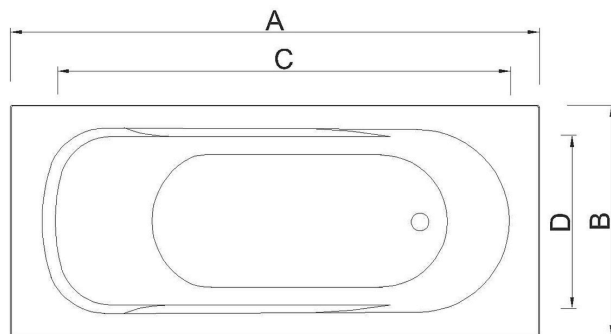

SHARK PRO

تصميم مستطيل بواجهة أمامية ذات خط منحنى ديناميكي وحاد. يتميز بحواف مسطحة عريضة، ويجمع بين الكفاءة الوظيفية والمظهر العصري الجريء للمساحات العملية.

SHARK PRO A rectangular bathtub featuring a dynamic, sharp curved accent on the apron. The broad, flat rim combines functional efficiency with a bold, modern aesthetic.