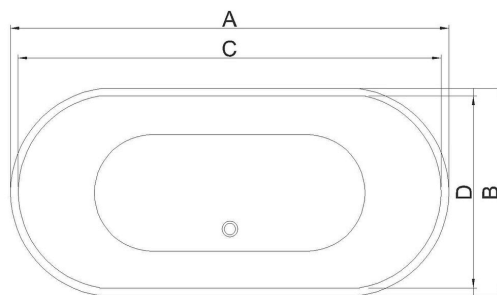

A breathtaking
centerpiece. The
freestanding design
elevates luxury, while the
generous internal depth
ensures an immersive
bathing experience and a
bold spatial identity.

Colors Available

Size(cm)	A	B	C	D	E	Depth
170 x 70	170	70	161	60	60	45

LAGOON

انسيابية بيضاوية تمنح الحمام اتساعاً بصرياً. حواف دقيقة وهيكل متصل بالأرض يمزج بين النعومة الهندسية والعملية الفائقة لراحة يومية مستدامة.

An oval flow that visually expands the room. Precision rims and a grounded structure blend geometric softness with superior functionality for daily comfort.

Colors Available

Size(cm)	A	B	C	D	E	Depth
170 x 80	170	80	164	74	68	45

MOON LIGHT

حوض قائم بذاته يتميز بحافة علوية مقعرة هندسياً. يوفر الانحناء المزدوج دعماً مريحاً للظهر، مع هيكل صلب يجمع بين المتانة والشكل الانسيابي الحديث.

A freestanding unit defined by a concave upper rim geometry. The symmetrical rise provides ergonomic back support, merging structural solidity with a fluid, modern profile.

Colors Available

Size(cm)	A	B	C	D	E	Depth
170 x 70	170	70	162	62.5	60	45