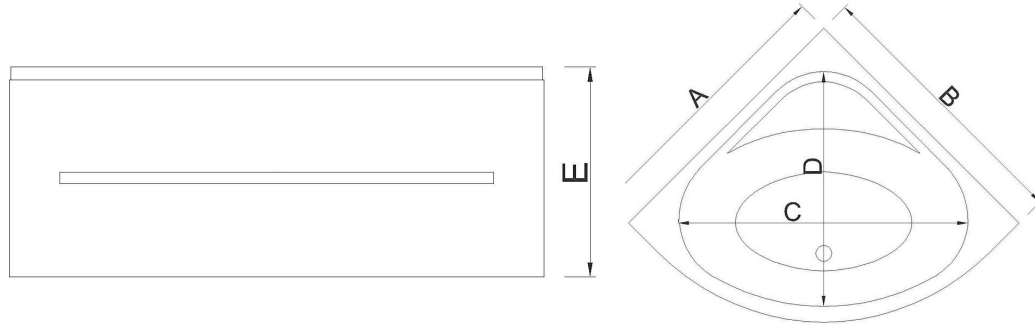

AZURA

تصميم ركني يتميز "بكتلة واضحة المعالم" تعكس المتانة والاستقرار. تمنح الواجهة العريضة الزاوية ثقلاً بصرياً فخماً، مع سطح علوي واسع ومقعد مدمج لتحقيق أقصى درجات الراحة العملية.

AZURA A quadrant profile defined by a substantial, clearly articulated form. The design projects visual weight and stability, featuring a broad deck and integrated seating to maximize comfort and utility.