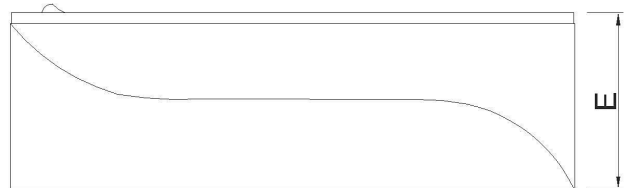

SHARK PRO

تصميم مستطيل بواجهة أمامية ذات خط منحنى ديناميكي وحاد. يتميز بحواف مسطحة عريضة، ويجمع بين الكفاءة الوظيفية والمظهر العصري الجريء للمساحات العملية.

SHARK PRO A rectangular bathtub featuring a dynamic, sharp curved accent on the apron. The broad, flat rim combines functional efficiency with a bold, modern aesthetic.