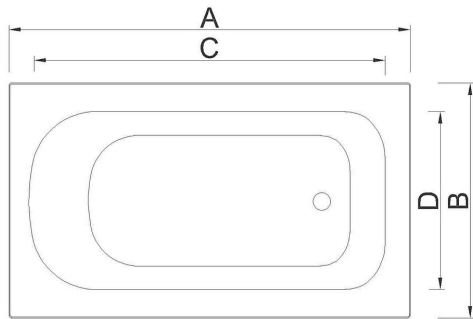

A pure rectangular monolith with vertical walls and sharp corners. This strict geometric form maximizes internal volume, offering a robust, architectural anchor for minimalist suites.

Colors Available

Size(cm)	A	B	C	D	E	Depth
120 x 70	120	70	105	53	50	38
150 x 70	150	70	128	51	50	34
170 x 70	170	70	147.5	54	50	33.5

Colors Available

Size(cm)	A	B	C	D	E	Depth
120 x 70	120	70	105	53	50	38
150 x 70	150	70	128	51	50	34
170 x 70	170	70	147.5	54	50	33.5

AMWAJ WHITE

تصميم مستطيل بواجهة منحوتة تحاكي حركة الأمواج الانسيابية. يعتمد الهيكل على تباين الظل والنور لإبراز التفاصيل ثلاثية الأبعاد، مما يضفي حيوية بصرية ناعمة على الفراغات المعمارية.

Size(cm)	A	B	C	D	E	Depth
120 x 70	120	70	105	53	50	38

JILLY

تصميم مستطيل مدمج يتميز
بواجهة أمامية ذات خط منحنى
انسيابي يضيف طابعاً حركياً هادئاً.
توفر الحواف العريضة سطحاً عملياً
للاستخدام، مما يجعله حلاً
معماريًا ذكياً يوازن بين الأناقة
وكفاءة استغلال الحيز.