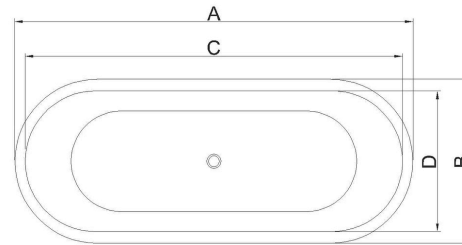

Colors Available

Size(cm)	A	B	C	D	E	Depth
170 x 80	170	80	161	73	60	45

LAGOON

قطعة مركزية تخطف الأنظار.
التصميم القائم بذاته يعزز
الفخامة، مع عمق داخلي
مدرّوس يضمن تجربة استجمام
غامرة وشخصية قوية للمكان.

A breathtaking
centerpiece. The
freestanding design
elevates luxury, while the
generous internal depth
ensures an immersive
bathing experience and a
bold spatial identity.

Colors Available

Size(cm)	A	B	C	D	E	Depth
170 x 70	170	70	161	60	60	45