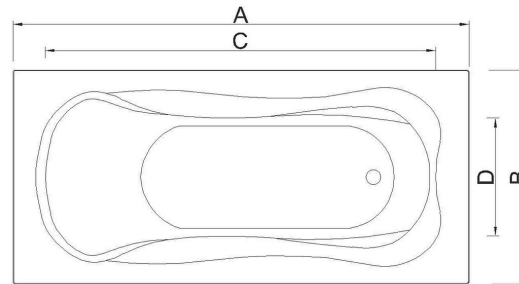

SAND

واجهة أمامية بتموجات انسيابية تحاكي الكثبان الرملية الناعمة. يمنح هذا التصميم "العضوي" شعوراً بالهدوء الطبيعي في الفراغ، مع مسند رأس مدمج في الهيكل لتعزيز الراحة الجسدية والاسترخاء.

SAND A rectangular profile featuring a soft, dune-inspired wave on the apron. The organic sculpting creates visual calm, while the integrated headrest ensures superior reclining comfort within a structured form.