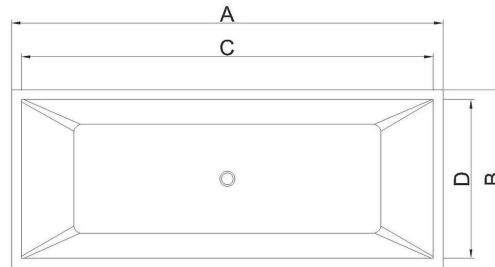

Colors Available

Size(cm)	A	B	C	D	E	Depth
170 x 80	170	80	164	74	68	45

MOON LIGHT

حوض قائم بذاته يتميز بحافة علوية مقعرة هندسياً. يوفر الانحناء المزدوج دعماً مريحاً للظهر، مع هيكل صلب يجمع بين المتانة والشكل الانسيابي الحديث.

A freestanding unit defined by a concave upper rim geometry. The symmetrical rise provides ergonomic back support, merging structural solidity with a fluid, modern profile.

Colors Available

Size(cm)	A	B	C	D	E	Depth
170 x 70	170	70	162	62.5	60	45